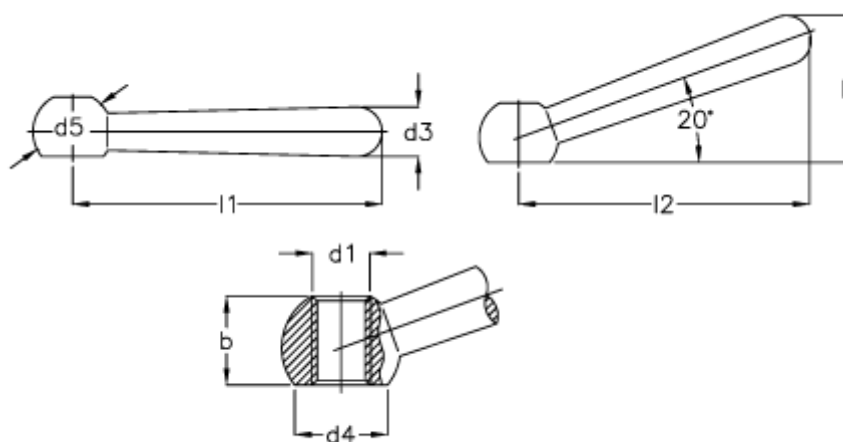

Article number: 20414472

Description: E+G Clamping lever  
DIN 99-63-M 8-N

## Measures

B = 12.0

d1 = M 8

d3 = 10

d4 = 12.5

d5 = 16

h = 30.5

l1 = 63